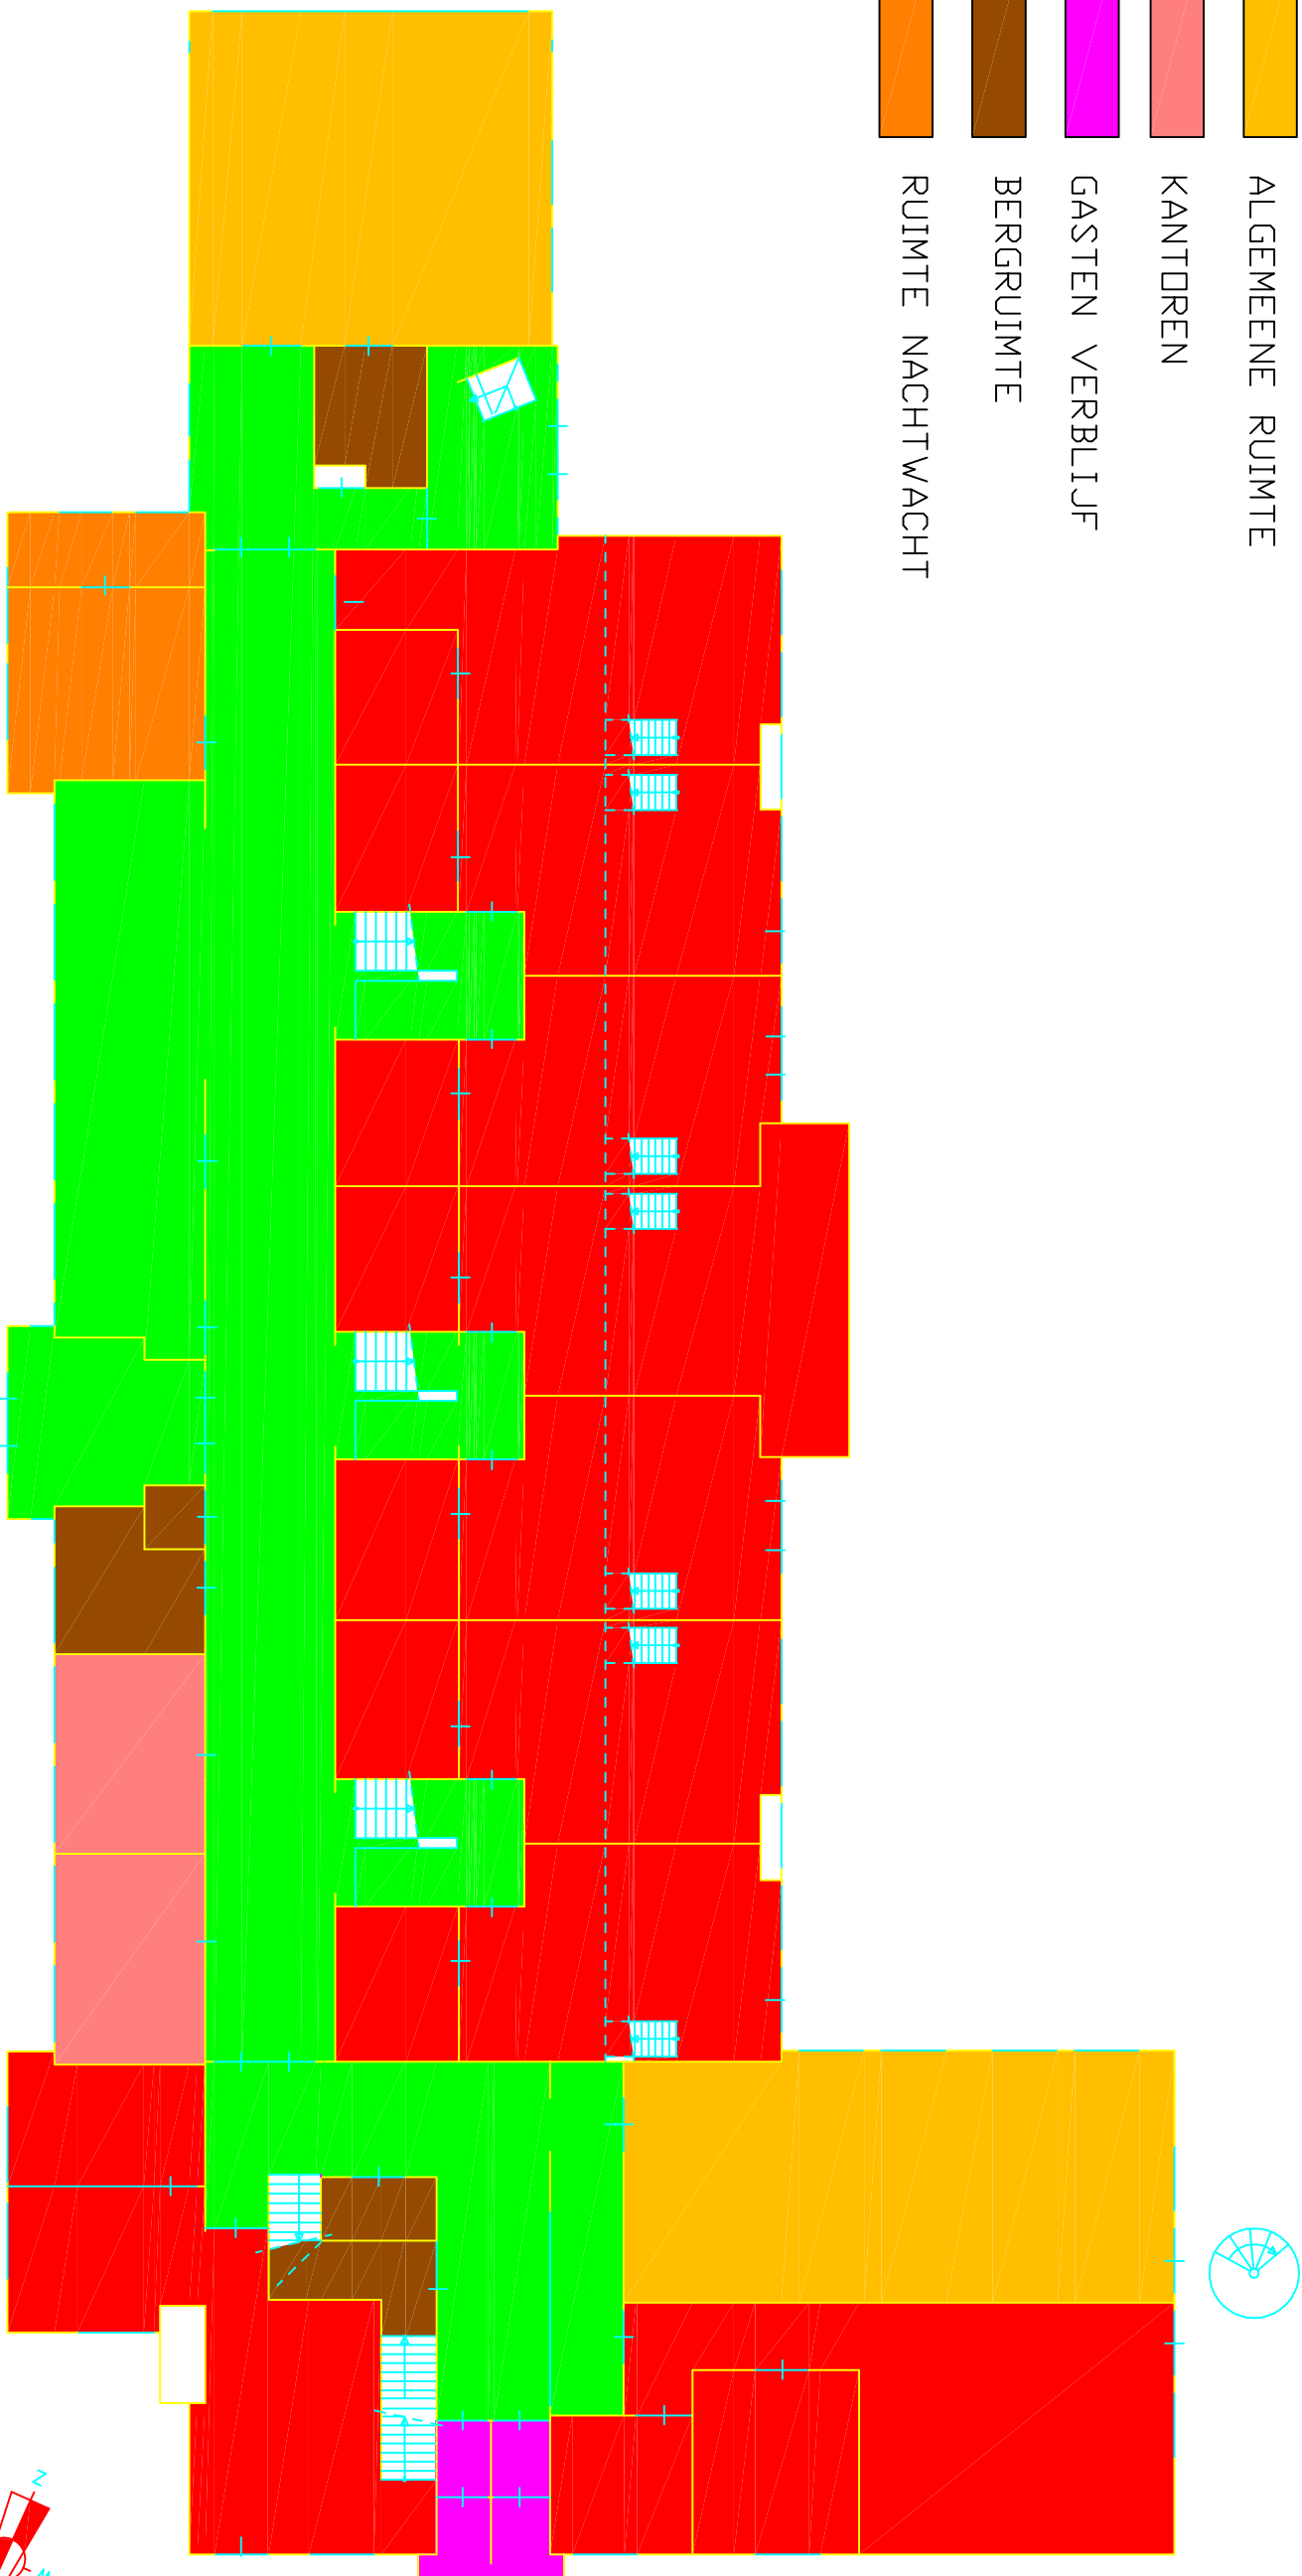

- APPARTEMENTEN
- TOILETTEN
- VERKEERSRUIMTE
- ALGEMEENE RUIMTE
- KANTOREN
- GASTEN VERBLIJF
- BERGRUIMTE
- RUIMTE NACHTWACHT

BEGANE GROND

- APPARTEMENTEN
- TOILETTEN
- VERKEERSRUIMTE
- ALGEMEENE RUIMTE
- KANTOREN
- GASTEN VERBLIJF
- BERGRUIMTE

VERDIEPING

Verbouwen O&O gebouw St-Willibrordusstraat 15 Wassenaar