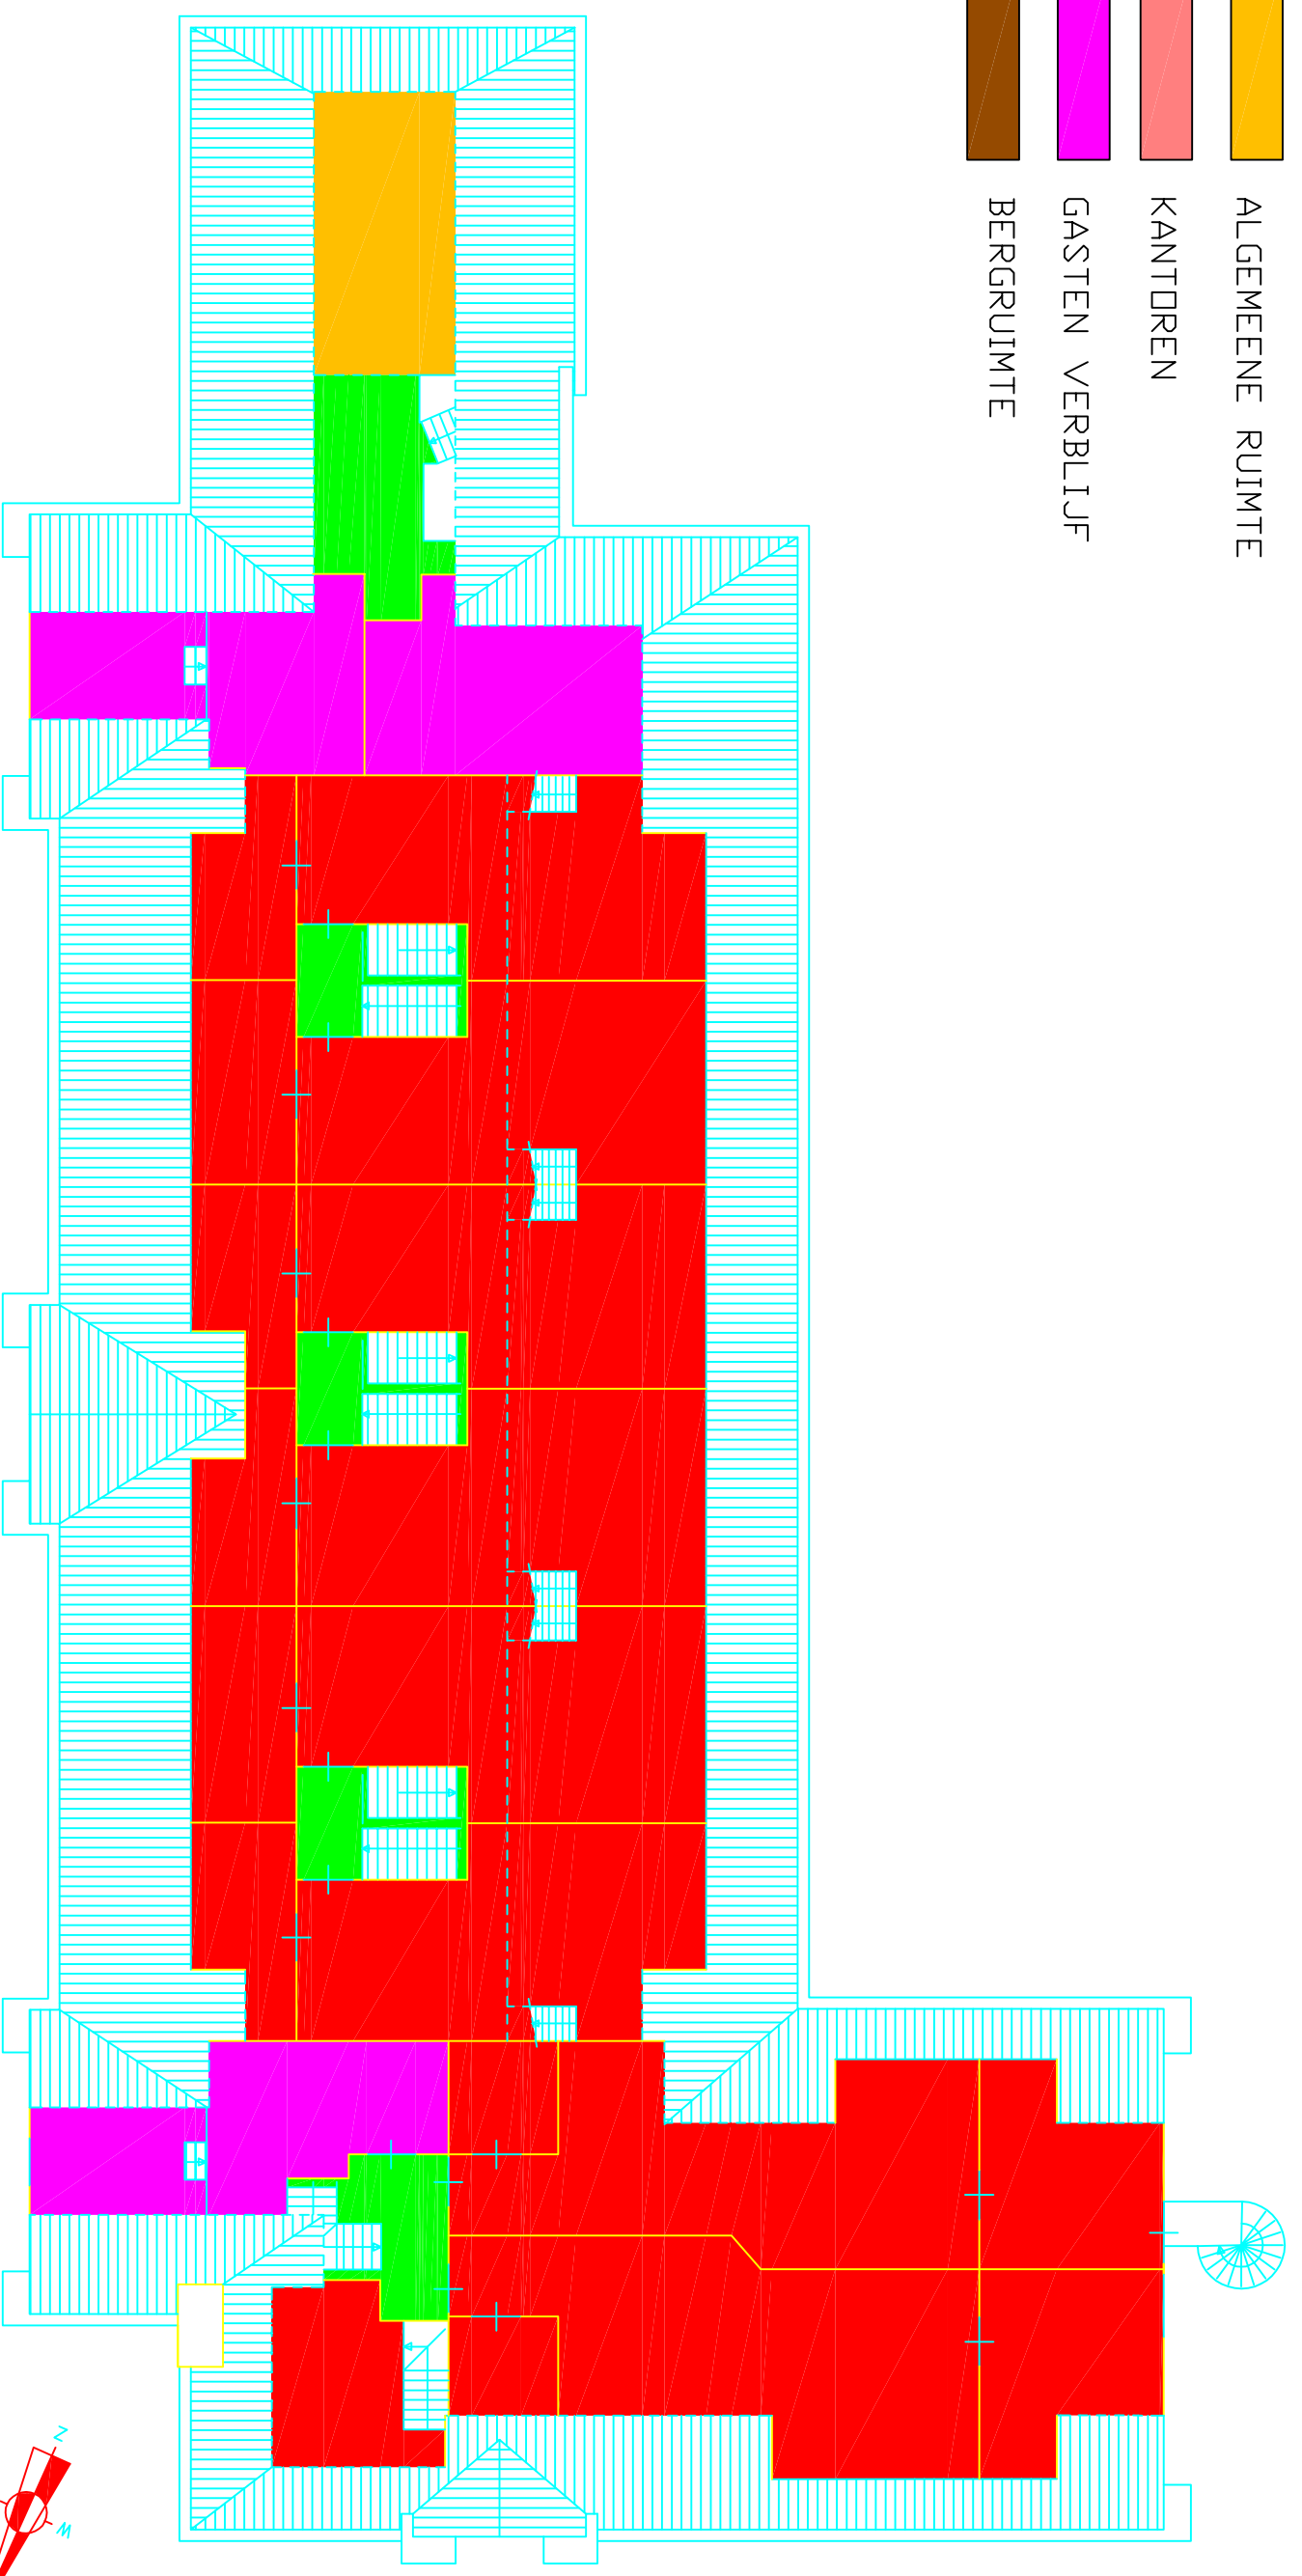

- APPARTEMENTEN
- TOILETTEN
- VERKEERSRUIMTE
- ALGEMEENE RUIMTE
- KANTOREN
- GASTEN VERBLIJF
- BERGRUIMTE
- RUIMTE NACHTWACHT

BEGANE GROND

- APPARTEMENTEN
- TOILETTEN
- VERKEERSRUIMTE
- ALGEMEENE RUIMTE
- KANTOREN
- GASTEN VERBLIJF
- BERGRUIMTE

VERDIEPING

Verbouwen O&O gebouw St-Willibrordusstraat 15 Wassenaar